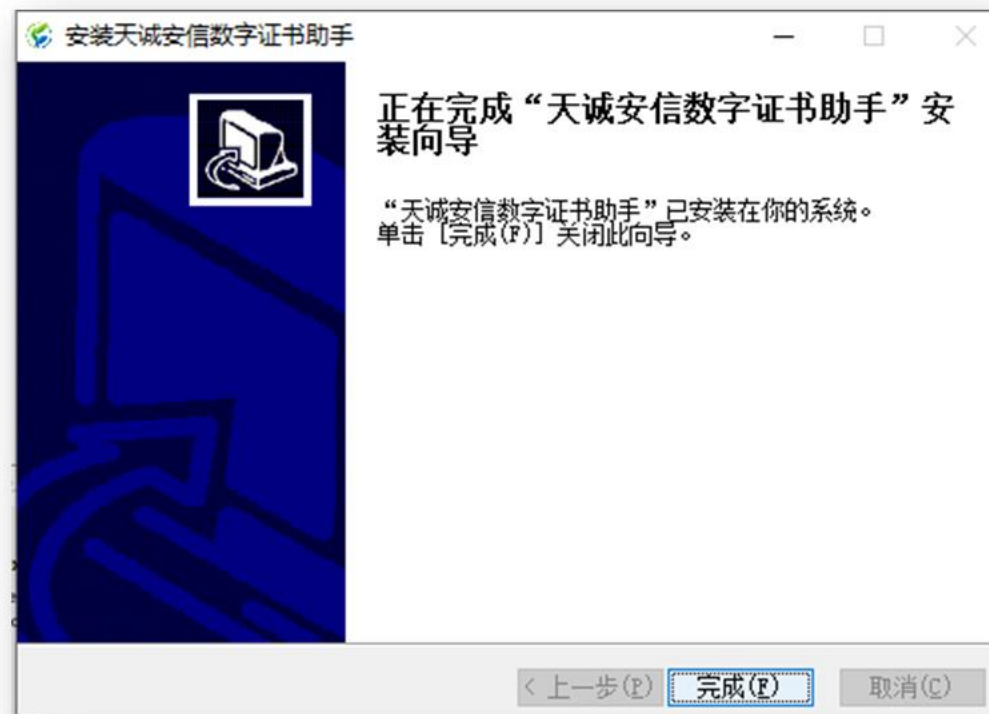

请您按照提示，点击“[下载安装](#)/[我要安装](#)”

|| 下载数字证书助手

- 1、点击“**下载安装**”，
- 2、在弹出窗口中选择“**保存文件**”
- 3、下载完成后，点击“**打开文件**”

数字证书的安装

按照电脑系统的提示，一步步完成数字证书的安装即可

|| 安装完成刷新页面

安装完成，按照提示刷新页面（或重启浏览器）

|| 后续操作