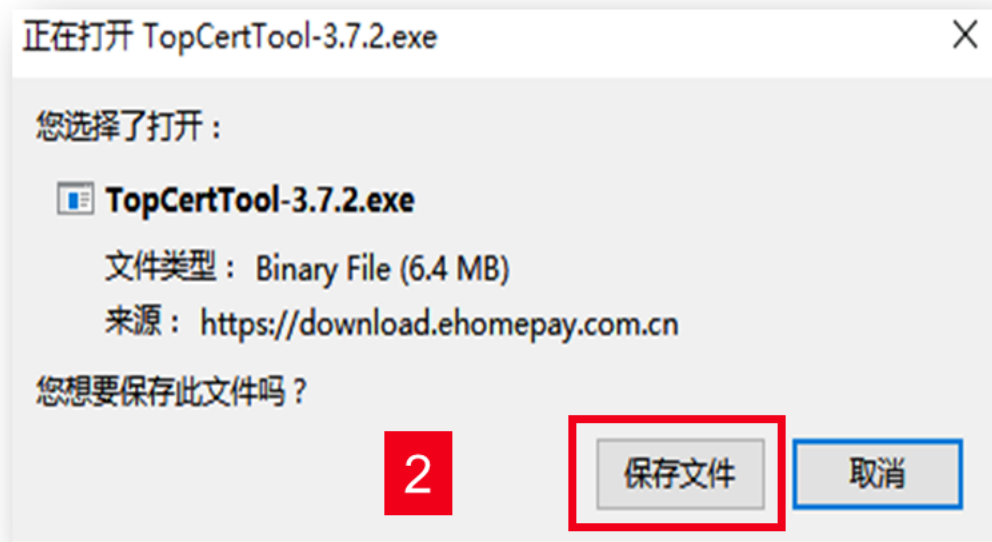

|| 下载数字证书助手

- 1、点击“**下载安装**”，
- 2、在弹出窗口中选择“**保存文件**”
- 3、下载完成后，点击“**打开文件**”